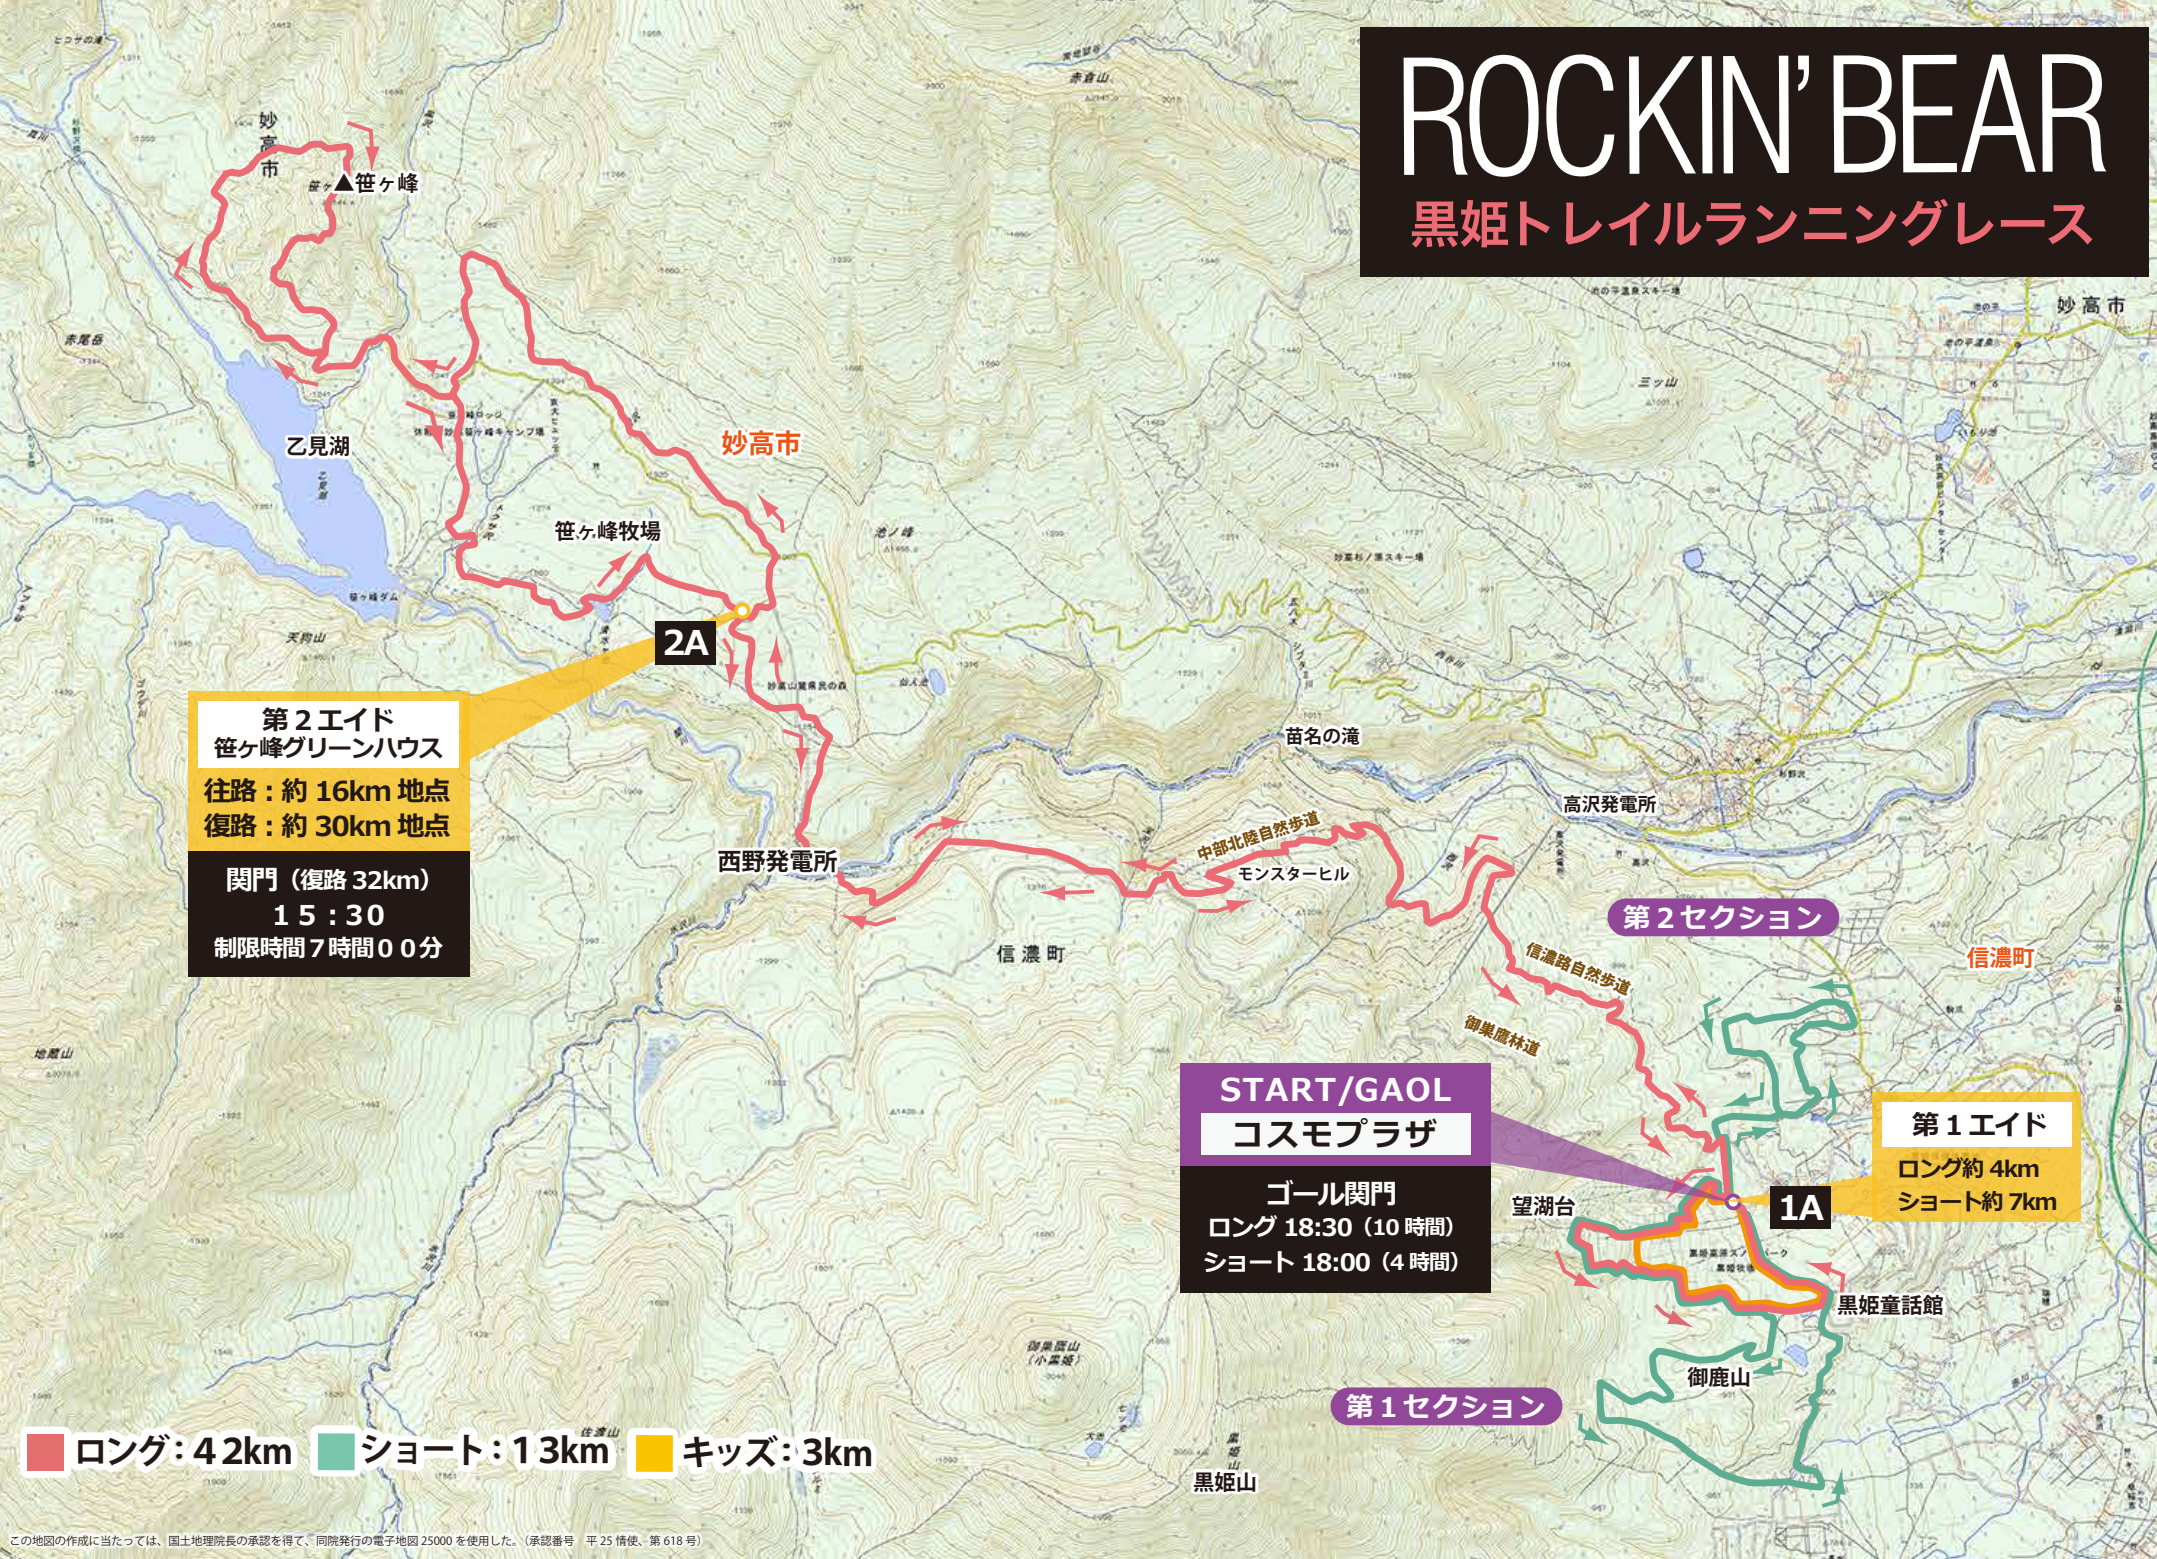

# ROCKIN' BEAR

## 黒姫トレイルランニングレース

**第2エイド**  
笹ヶ峰グリーンハウス  
往路：約 16km 地点  
復路：約 30km 地点

**関門 (復路 32km)**  
15:30  
制限時間 7時間00分

**START/GAOL**  
コスモプラザ

**ゴール関門**  
ロング 18:30 (10時間)  
ショート 18:00 (4時間)

**第1エイド**  
ロング約 4km  
ショート約 7km

■ ロング: 42km ■ ショート: 13km ■ キッズ: 3km

この地図の作成に当たっては、国土地理院長の承認を得て、同院発行の電子地図 25000 を使用した。(承認番号 平 25 情使、第 618 号)