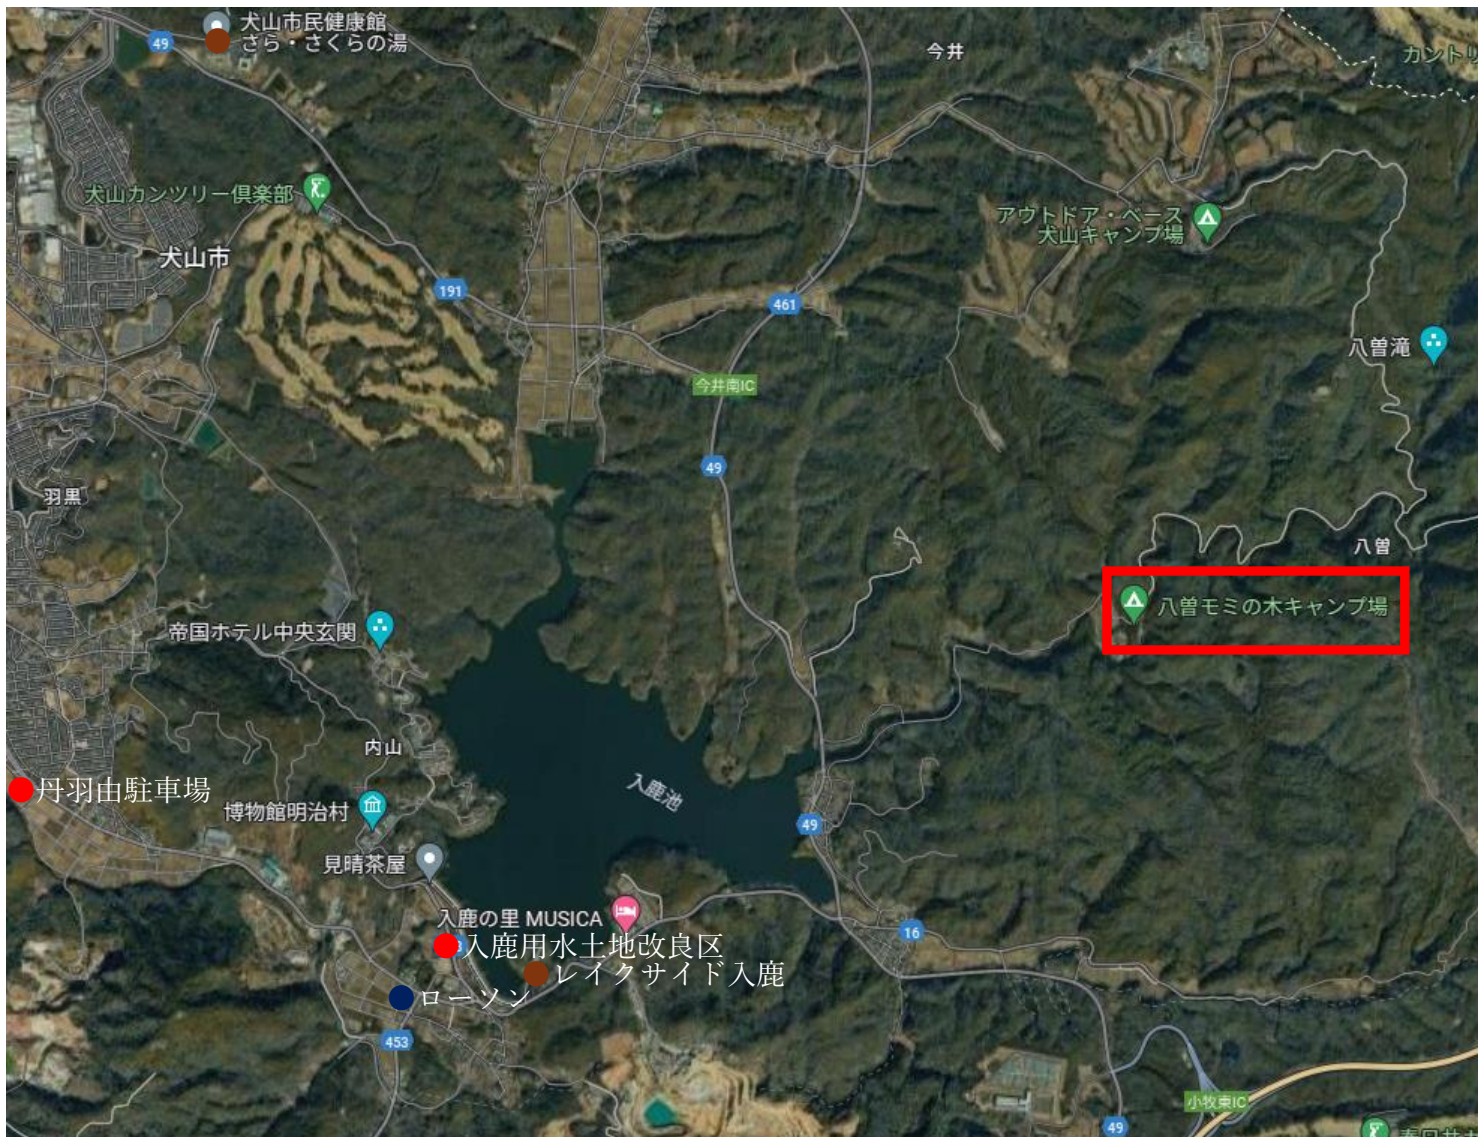

会場周辺 MAP

- 乗り合わせ駐車場
入鹿用土地改良区
丹羽由駐車場
- 日帰り入浴
さらさくらの湯
レイクサイド入鹿
- コンビニエンスストア